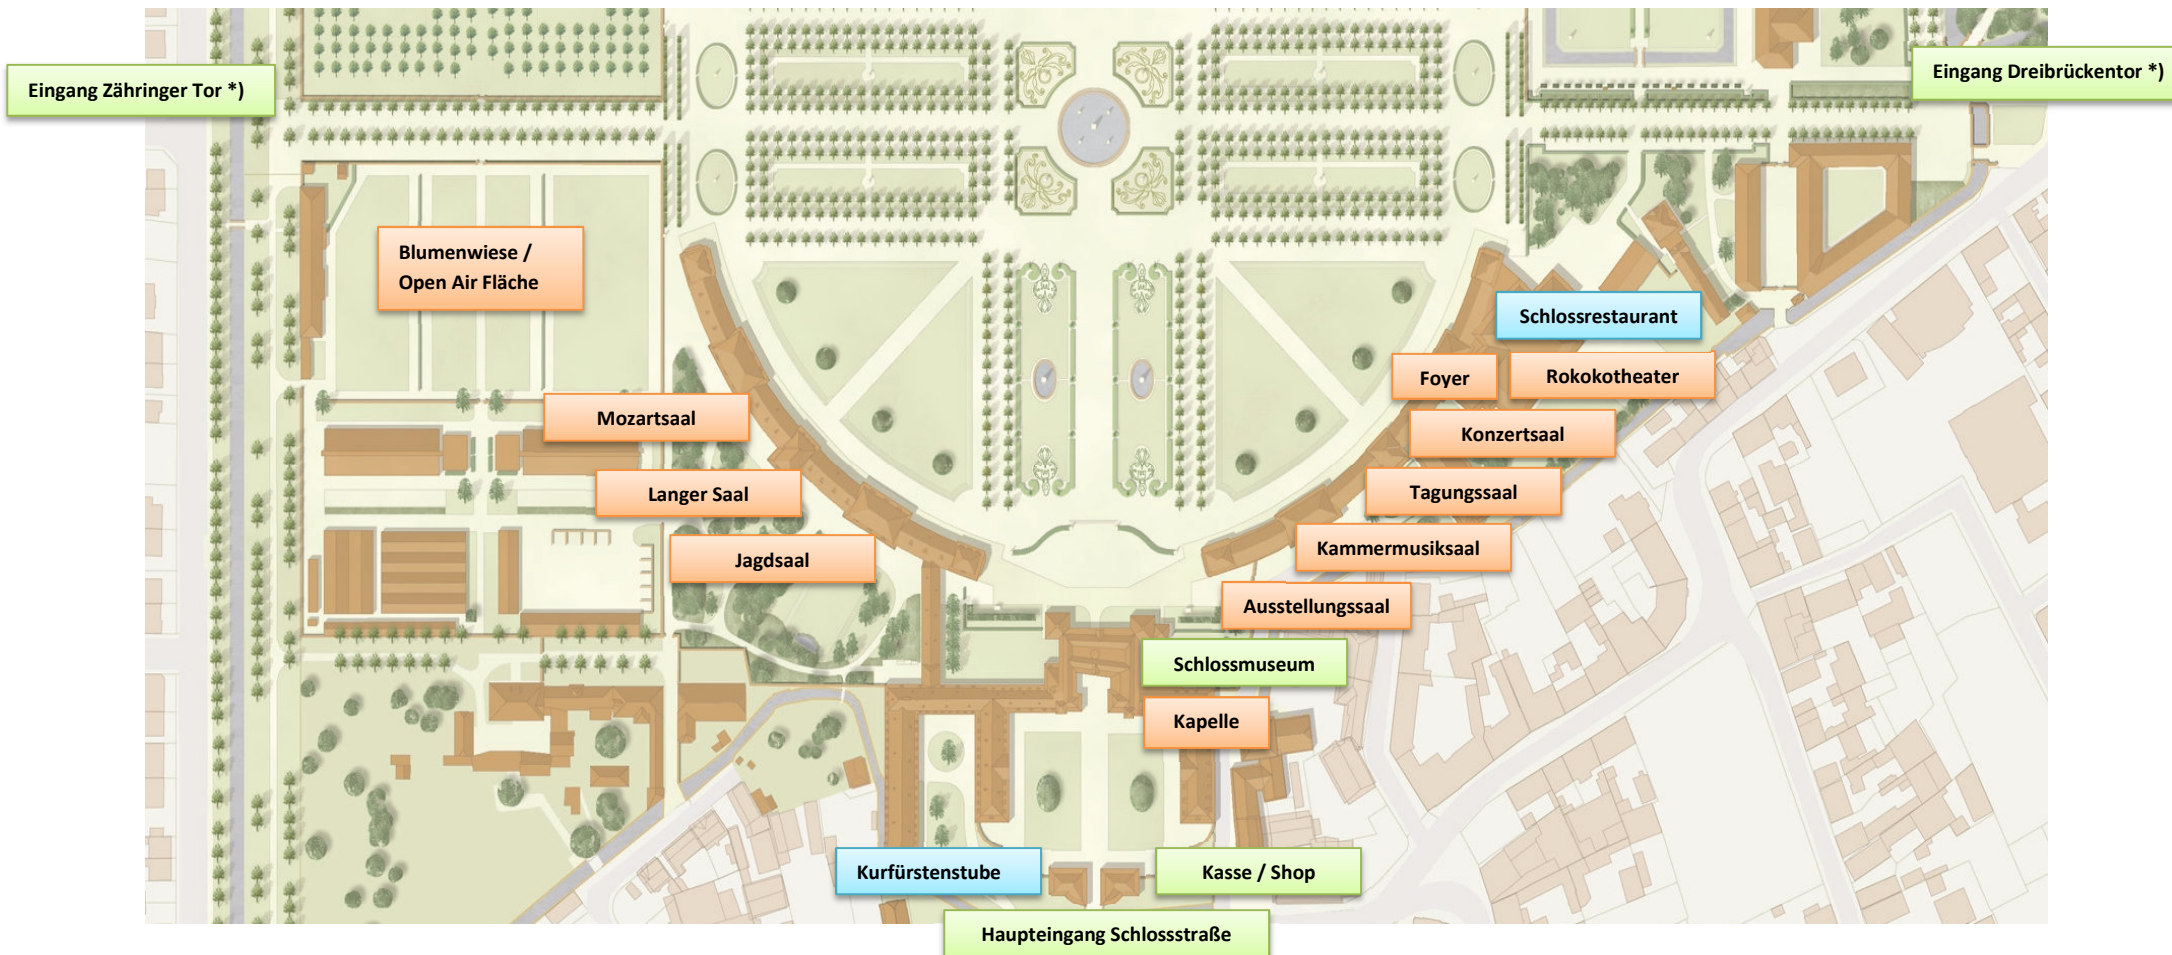

Lage der Veranstaltungsräumlichkeiten im Schloss Schwetzingen

*) Zugang nur mit Jahreskarte möglich

Staatliche Schlösser und Gärten Baden-Württemberg

Schloss & Schlossgarten Schwetzingen
Schlossstraße 1, 68723 Schwetzingen
Besucherzentrum: 06202 12 28 88
www.schloss-schwetzingen.de

Nächstgelegene Parkmöglichkeiten:

Alter Messplatz, durchgängig geöffnet
Schlossgarage, Karlsruher Straße, durchgängig geöffnet